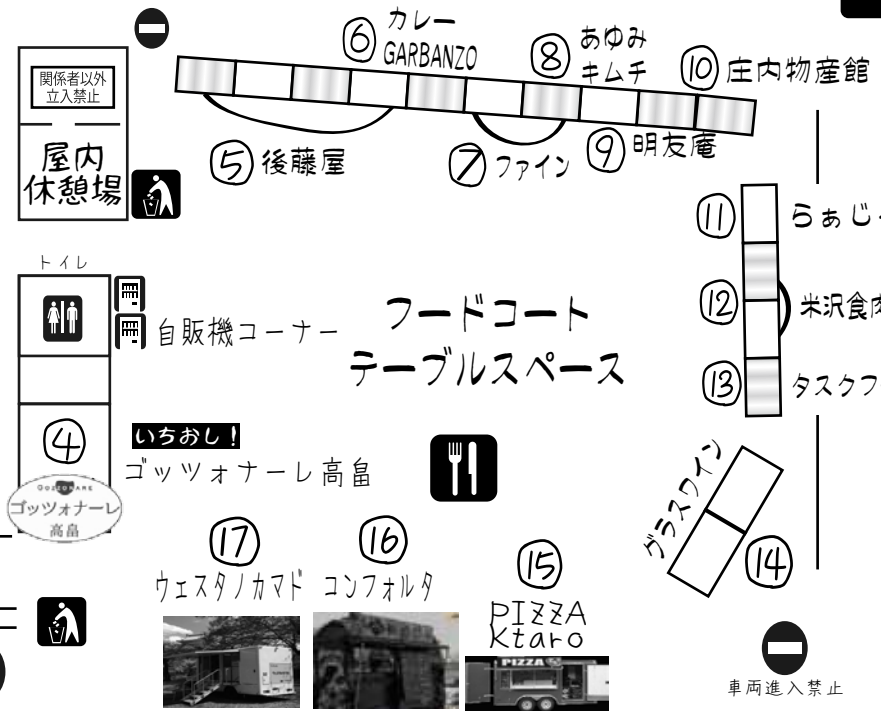

車両進入禁止

車両進入禁止

車両進入禁止

車両進入禁止

車両進入禁止

車両進入禁止

車両進入禁止

車両進入禁止

車両進入禁止

車両進入禁止

① ショップ限定 完全数量限定発売 ~今年も新酒に感謝~ 2015新酒テラウェア

甘ロ・辛口 各 **1180**

ショップ限定 いろいろな料理と合う! オリジナル白ワイン シャルドネ・ピノブラン 各 **1500**

ショップ限定 たかはたワインのケーキ (原料の一部に高島ワインを使用) **864**

ショップオリジナル チョコクッキーサンド 高島ナイアガラ ワイン使用 **800**